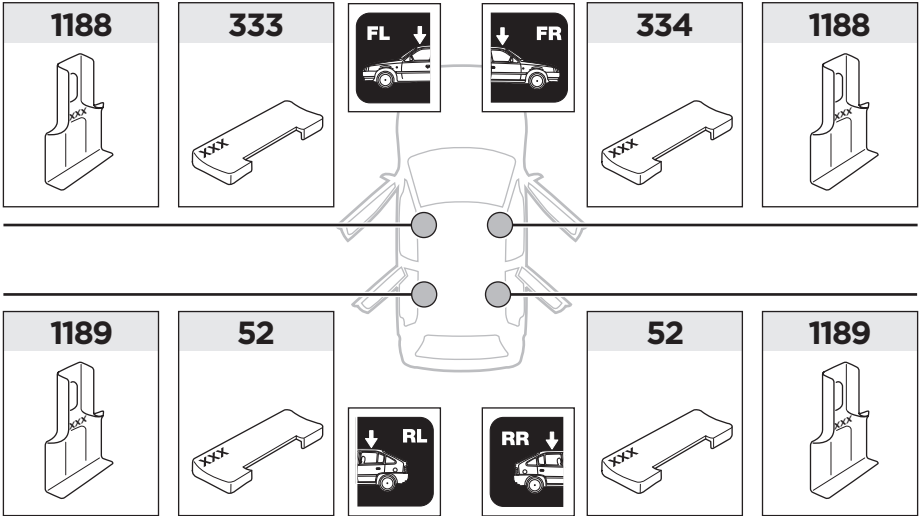

# 1

	X (scale)	X (mm)	X (inch)
<b>KIA Rio</b> , 4-dr Sedan, 12-	37	1021	40 1/4
<b>KIA Rio</b> , 5-dr Hatchback, 12-	37	1021	40 1/4

	Y (scale)	Y (mm)	Y (inch)
<b>KIA Rio</b> , 4-dr Sedan, 12-	26,5	916	36 1/8
<b>KIA Rio</b> , 5-dr Hatchback, 12-	26,5	916	36 1/8

**2**

**KIA Rio, 4-dr Sedan, 12-**  
**KIA Rio, 5-dr Hatchback, 12-**

**3**

	W (mm)	Z (mm)	W (inch)	Z (inch)
<b>KIA Rio</b> , 4-dr Sedan, 12-	<b>270</b>	<b>670</b>	<b>10 <sup>5</sup>/<sub>8</sub></b>	<b>26 <sup>3</sup>/<sub>8</sub></b>
<b>KIA Rio</b> , 5-dr Hatchback, 12-	<b>270</b>	<b>670</b>	<b>10 <sup>5</sup>/<sub>8</sub></b>	<b>26 <sup>3</sup>/<sub>8</sub></b>