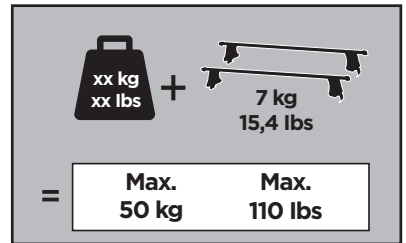

# > Instructions

**KIA Rio**, 4-dr Sedan, 12-  
**KIA Rio**, 5-dr Hatchback, 12-

ISO 11154-E

141659

C.20150309  
519-1659-02

Bring your life  
thule.com

52 x2

333 x1

# 1

	X (scale)	X (mm)	X (inch)
<b>KIA Rio</b> , 4-dr Sedan, 12-	37	1021	40 1/4
<b>KIA Rio</b> , 5-dr Hatchback, 12-	37	1021	40 1/4

	Y (scale)	Y (mm)	Y (inch)
<b>KIA Rio</b> , 4-dr Sedan, 12-	26,5	916	36 1/8
<b>KIA Rio</b> , 5-dr Hatchback, 12-	26,5	916	36 1/8