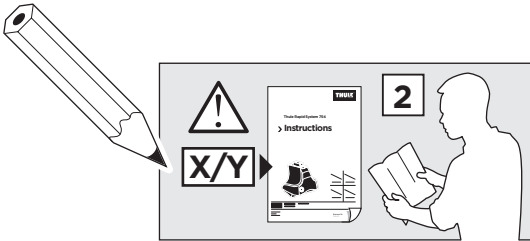

# 1

	X (scale)	X (mm)	X (inch)
<b>KIA Rio</b> , 4-dr Sedan, 12-	37	1021	40 1/4
<b>KIA Rio</b> , 5-dr Hatchback, 12-	37	1021	40 1/4

	Y (scale)	Y (mm)	Y (inch)
<b>KIA Rio</b> , 4-dr Sedan, 12-	26,5	916	36 1/8
<b>KIA Rio</b> , 5-dr Hatchback, 12-	26,5	916	36 1/8