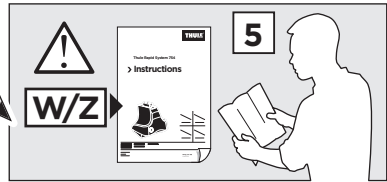

3

	W (mm)	Z (mm)	W (inch)	Z (inch)
KIA Rio, 4-dr Sedan, 12-	270	670	10 ⁵/₈	26 ³/₈
KIA Rio, 5-dr Hatchback, 12-	270	670	10 ⁵/₈	26 ³/₈