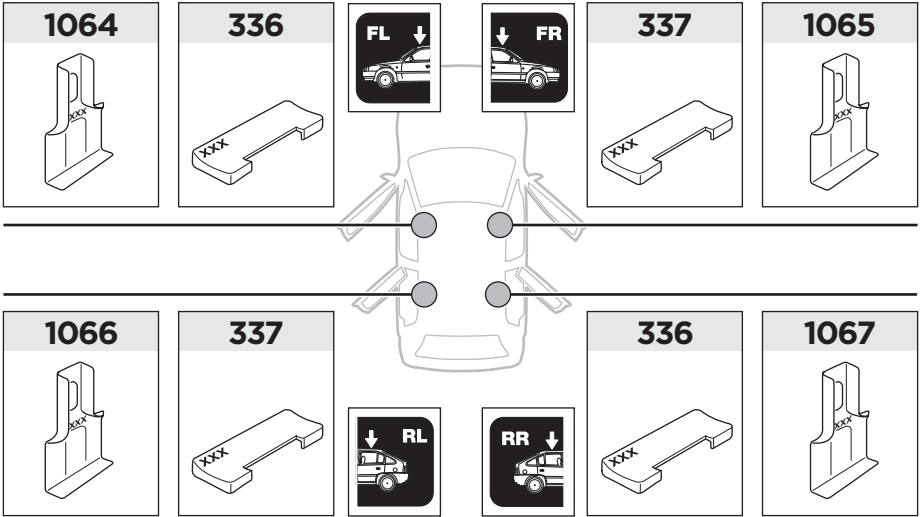

141577

C.20160121
519-1577-05

Bring your life
thule.com

336 x2

337 x2

1064 x1

1065 x1

1066 x1

1067 x1

x1

x1

1

	X (scale)	X (mm)	X (inch)
HYUNDAI Sonata i20, 4-dr Sedan, 10-15	42	1071	42 1/8
HYUNDAI Sonata Y20, 4-dr Sedan, 10-15	42	1071	42 1/8
HYUNDAI Sonata i40, 4-dr Sedan, 10-15	42	1071	42 1/8
HYUNDAI Sonata i45, 4-dr Sedan, 10-15	42	1071	42 1/8

	Y (scale)	Y (mm)	Y (inch)
HYUNDAI Sonata i20, 4-dr Sedan, 10-15	40	1051	41 3/8
HYUNDAI Sonata Y20, 4-dr Sedan, 10-15	40	1051	41 3/8
HYUNDAI Sonata i40, 4-dr Sedan, 10-15	40	1051	41 3/8
HYUNDAI Sonata i45, 4-dr Sedan, 10-15	40	1051	41 3/8

2

HYUNDAI Sonata i20, 4-dr Sedan, 10-15
HYUNDAI Sonata i40, 4-dr Sedan, 10-15
HYUNDAI Sonata i45, 4-dr Sedan, 10-15
HYUNDAI Sonata Y20, 4-dr Sedan, 10-15

3

	W (mm)	Z (mm)	W (inch)	Z (inch)
HYUNDAI Sonata i20 , 4-dr Sedan, 10-15	340	700	13 ³/₈	27 ¹/₂
HYUNDAI Sonata Y20 , 4-dr Sedan, 10-15	340	700	13 ³/₈	27 ¹/₂
HYUNDAI Sonata i40 , 4-dr Sedan, 10-15	340	700	13 ³/₈	27 ¹/₂
HYUNDAI Sonata i45 , 4-dr Sedan, 10-15	340	700	13 ³/₈	27 ¹/₂