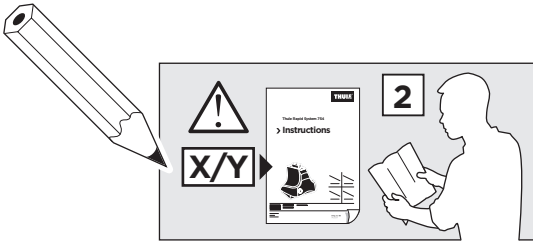

1067 x1

x1

x1

1

	X (scale)	X (mm)	X (inch)
HYUNDAI Sonata i20, 4-dr Sedan, 10-15	42	1071	42 1/8
HYUNDAI Sonata Y20, 4-dr Sedan, 10-15	42	1071	42 1/8
HYUNDAI Sonata i40, 4-dr Sedan, 10-15	42	1071	42 1/8
HYUNDAI Sonata i45, 4-dr Sedan, 10-15	42	1071	42 1/8