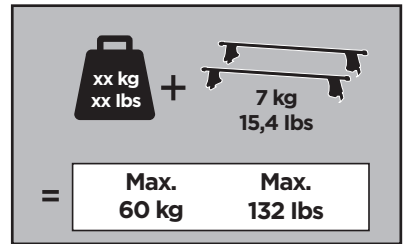

Thule Rapid System Kit 1577

> Instructions

HYUNDAI Sonata i20, 4-dr Sedan, 10-15

HYUNDAI Sonata i40, 4-dr Sedan, 10-15

HYUNDAI Sonata i45, 4-dr Sedan, 10-15

HYUNDAI Sonata Y20, 4-dr Sedan, 10-15

ISO 11154-E

1067 x1

x1

x1

1

	X (scale)	X (mm)	X (inch)
HYUNDAI Sonata i20, 4-dr Sedan, 10-15	42	1071	42 1/8
HYUNDAI Sonata Y20, 4-dr Sedan, 10-15	42	1071	42 1/8
HYUNDAI Sonata i40, 4-dr Sedan, 10-15	42	1071	42 1/8
HYUNDAI Sonata i45, 4-dr Sedan, 10-15	42	1071	42 1/8

	Y (scale)	Y (mm)	Y (inch)
HYUNDAI Sonata i20, 4-dr Sedan, 10-15	40	1051	41 3/8
HYUNDAI Sonata Y20, 4-dr Sedan, 10-15	40	1051	41 3/8
HYUNDAI Sonata i40, 4-dr Sedan, 10-15	40	1051	41 3/8
HYUNDAI Sonata i45, 4-dr Sedan, 10-15	40	1051	41 3/8

2

HYUNDAI Sonata i20, 4-dr Sedan, 10-15
HYUNDAI Sonata i40, 4-dr Sedan, 10-15
HYUNDAI Sonata i45, 4-dr Sedan, 10-15
HYUNDAI Sonata Y20, 4-dr Sedan, 10-15

3

	W (mm)	Z (mm)	W (inch)	Z (inch)
HYUNDAI Sonata i20 , 4-dr Sedan, 10-15	340	700	13 ³/₈	27 ¹/₂
HYUNDAI Sonata Y20 , 4-dr Sedan, 10-15	340	700	13 ³/₈	27 ¹/₂
HYUNDAI Sonata i40 , 4-dr Sedan, 10-15	340	700	13 ³/₈	27 ¹/₂
HYUNDAI Sonata i45 , 4-dr Sedan, 10-15	340	700	13 ³/₈	27 ¹/₂